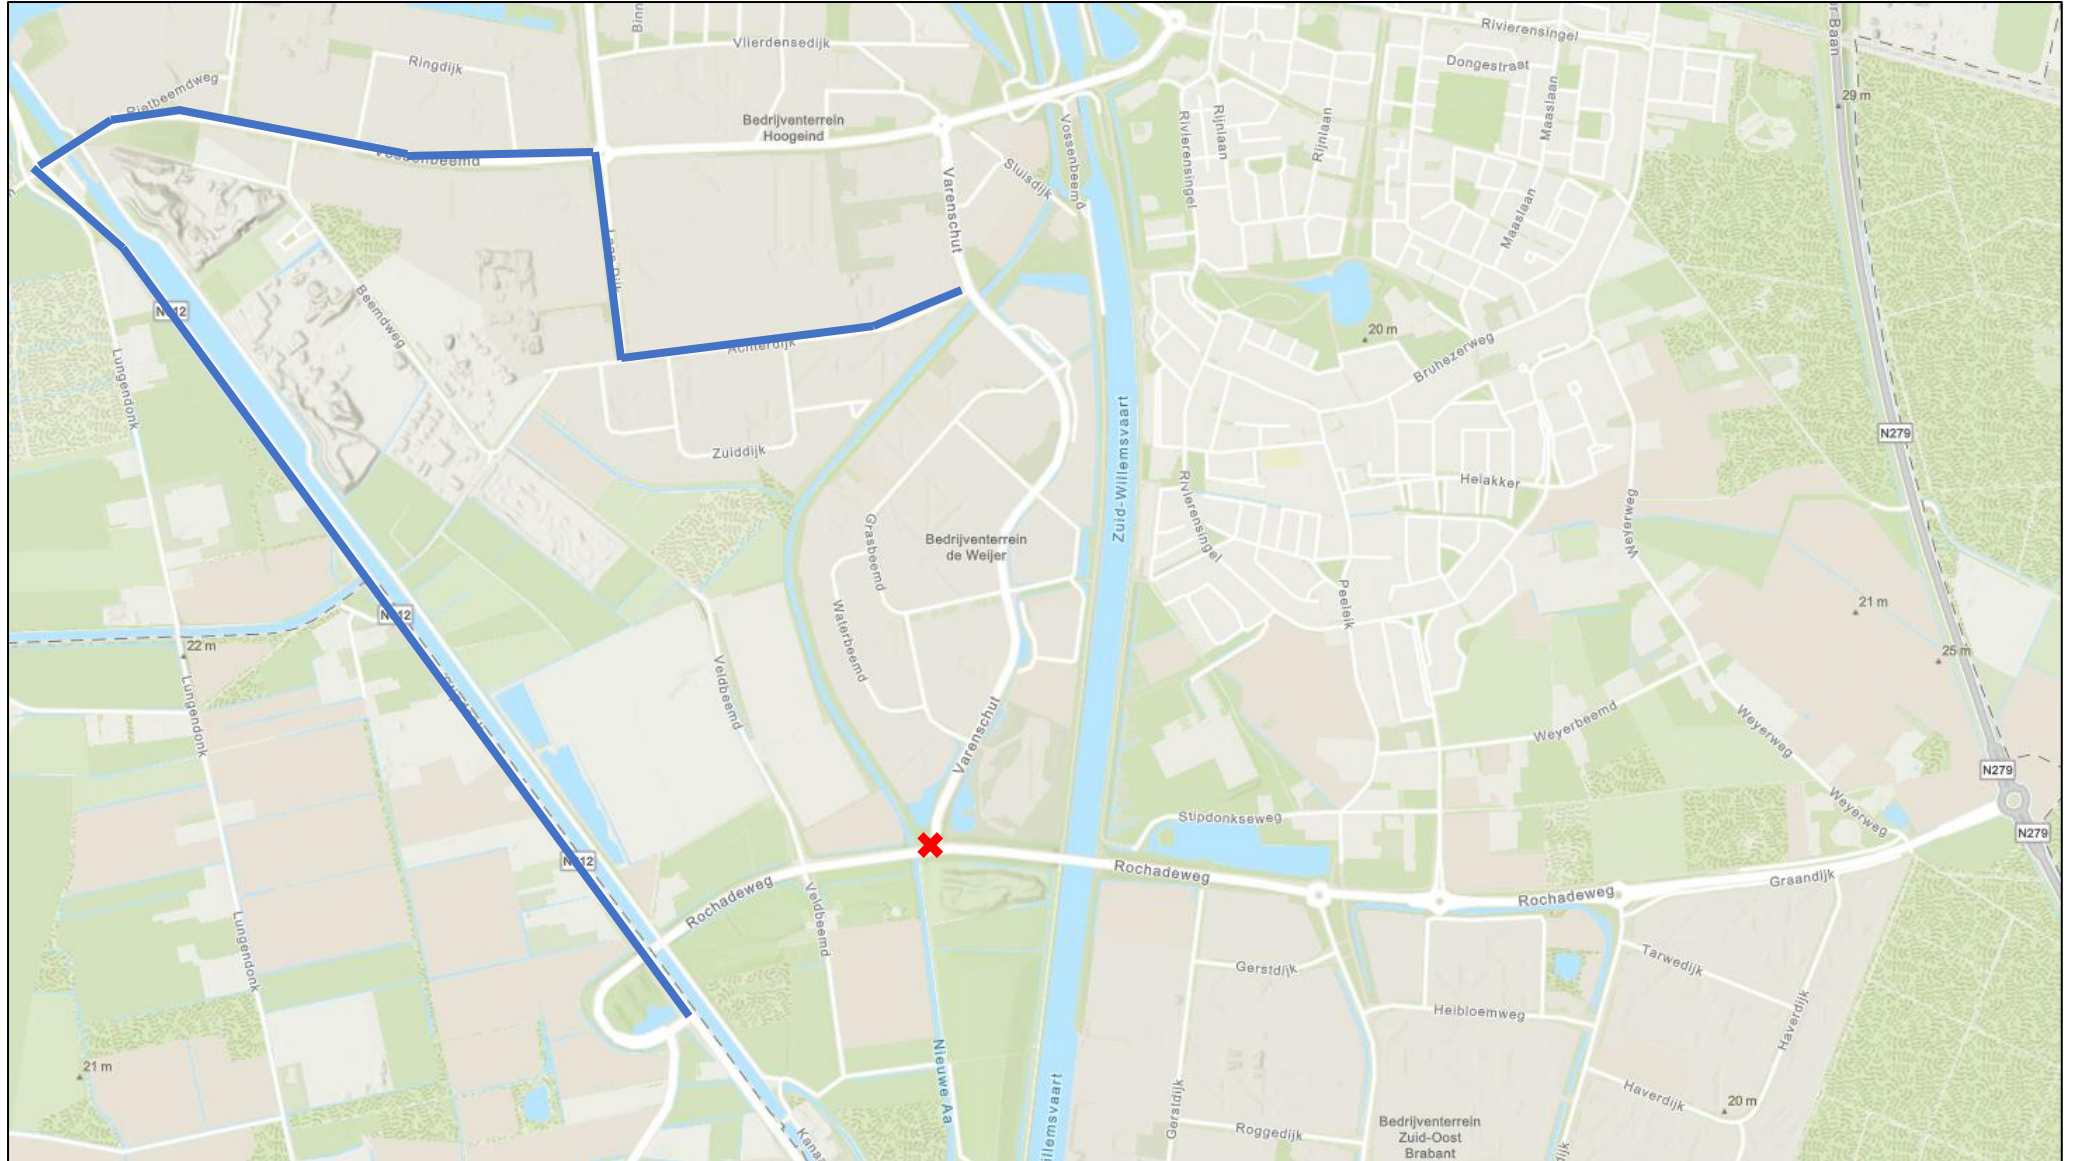

Omleiding doorgaand verkeer tussen Vossenbeemd/Varenschut en N612/Rochadeweg/BZOB

Omleiding lokaal verkeer (keerbewegingen rotonde Maïsdijk en kruispunt Veldbeemd)